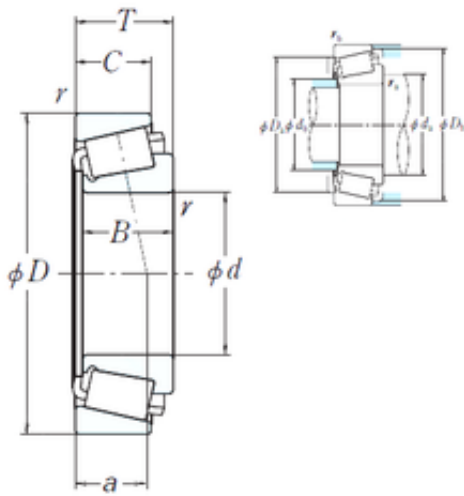

Shandong Chik Bearing Co., Ltd.

93750/93126 NSK Tapered Roller Bearings Double-row

Bearing No. 93750/93126

Size	190.5x317.5x68.262 mm
Bore Diameter	190,5 mm
Outer Diameter	317,5 mm
Width	68,262 mm
d	190,5 mm
D	317,5 mm
T	68,262 mm
B	63,5 mm
C	50,8 mm
R	4,3 mm
r	3,3 mm
a	75,8 mm
Da	286 mm
db	211 mm
da	231 mm
Db	306 mm
Weight	20,6 Kg
Basic dynamic load rating (C)	575 kN
Basic static load rating (C0)	1060 kN
Calculation factor (e)	0,52
Calculation factor (Y0)	0,63

93750/93126 Bearing 2D drawings and 3D CAD models