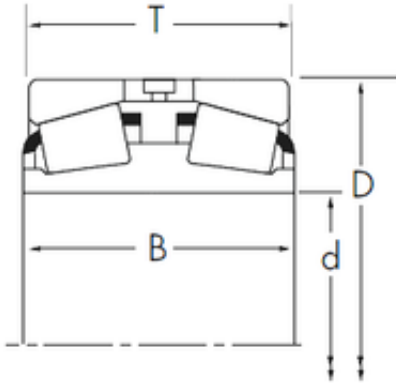

## Shandong Chik Bearing Co., Ltd.

190,5 mm x 368,3 mm x 152,4 mm Timken  
EE420750D/421450+Y4S-421450 tapered roller  
bearings

Bearing No. EE420750D/421450+Y4S-421450

Size	190.5x368.3x158.75 mm
Bore Diameter	190,5 mm
Outer Diameter	368,3 mm
Width	158,75 mm
d	190,5 mm
D	368,3 mm
T	158,75 mm
B	152,4 mm
R	3,3 mm
r	3,3 mm

EE420750D/421450+Y4S-421450 Bearing 2D drawings  
and 3D CAD models