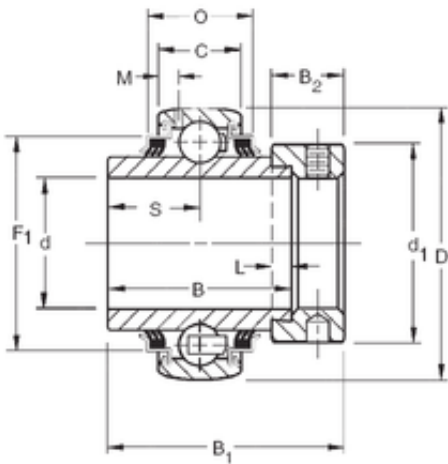

Shandong Chik Bearing Co., Ltd.

25,4 mm x 52 mm x 34,92 mm Timken G1100KPPB3 deep groove ball bearings

Bearing No. G1100KPPB3

Size	25.4x52x34.92 mm
Bore Diameter	25,4 mm
Outer Diameter	52 mm
Width	34,92 mm
d	25,4 mm
D	52 mm
B	34,92 mm
C	15 mm
O	16,66 mm
d1	38,1 mm
B1	44,4 mm
B2	13,5 mm
L	3,9 mm
M	3,61 mm
S	17,5 mm
F1	45,19 mm
Weight	0,231 Kg
Basic dynamic load rating (C)	15,8 kN

G1100KPPB3 Bearing 2D drawings and 3D CAD models