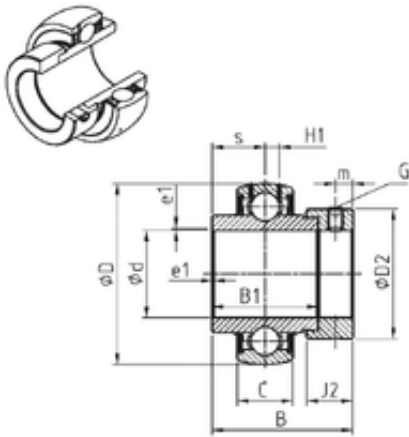

Shandong Chik Bearing Co., Ltd.

57,15 mm x 110 mm x 77,7 mm SNR EX212-36 deep groove ball bearings

Bearing No. EX212-36

Size	57.15x110x77.7 mm
Bore Diameter	57,15 mm
Outer Diameter	110 mm
Width	77,7 mm
d	57,15 mm
D	110 mm
B	77,7 mm
B1	61,8 mm
C	27 mm
e	1,5 mm
a	4,7625 mm
m	8 mm
s	30,9 mm
D2	84,2 mm
H1	8,2 mm
Thread (G) - 3/8-24UNF	3/824UNF
J2	22,3 mm
Weight	2,03 Kg
Basic dynamic load rating (C)	52,5 kN

EX212-36 Bearing 2D drawings and 3D CAD models