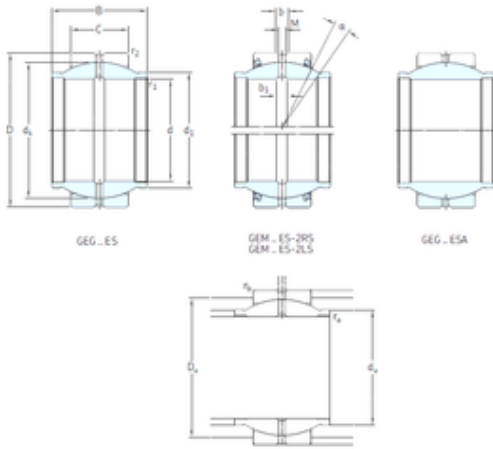

## 25 mm x 42 mm x 29 mm SKF GEM25ES-2LS plain bearings

Bearing No. GEM25ES-2LS

GEM25ES-2LS Bearing 2D drawings and 3D CAD models

Size	25x42x29 mm
Bore Diameter	25 mm
Outer Diameter	42 mm
Width	29 mm
d	25 mm
D	42 mm
B	29 mm
C	16 mm
b	3,1 mm
b1	3,1 mm
d1	29 mm
dk	35,5 mm
r1 min.	0,3 mm
r2 min.	0,6 mm
M	2 mm
da min.	28,3 mm
da max	29 mm
Da min	36,9 mm
Da max.	39,2 mm
ra max.	0,3 mm
rb max.	0,6 mm
Angle	4 °
Weight	0,13 Kg
Basic dynamic load rating (C)	48 kN