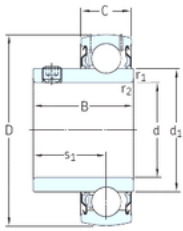

# Shandong Chik Bearing Co., Ltd.

YAT

25,4 mm x 52 mm x 34,1 mm SKF  
YAR205-100-2RF/VE495 deep groove ball bearings

Bearing No. YAR205-100-2RF/VE495

YAR205-100-2RF/VE495 Bearing 2D drawings and 3D CAD models

Size	25.4x52x34.1 mm
Bore Diameter	25,4 mm
Outer Diameter	52 mm
Width	34,1 mm
d	25,4 mm
D	52 mm
B	34,1 mm
C	15 mm
d1	33,7 mm
r1 min.	0,6 mm
r2 min.	0,6 mm
s1	19,8 mm
Weight	0,19 Kg
Basic dynamic load rating (C)	14 kN
Basic static load rating (C0)	7,8 kN
Fatigue load limit (Pu)	0,335