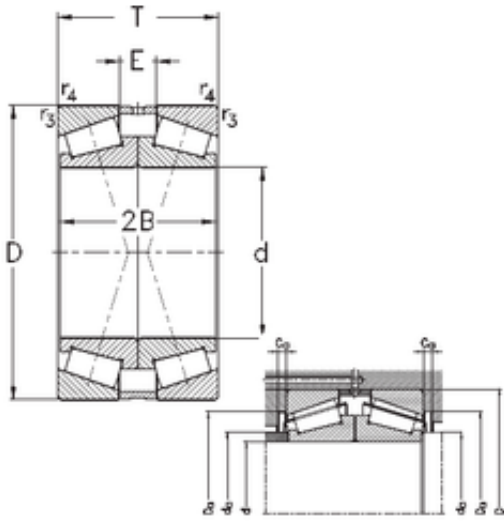

Shandong Chik Bearing Co., Ltd.

45 mm x 100 mm x 25 mm NKE 31309-DF tapered roller bearings

Bearing No. 31309-DF

31309-DF Bearing 2D drawings and 3D CAD models

Size	45x100x54.5 mm
Bore Diameter	45 mm
Outer Diameter	100 mm
Width	54,5 mm
d	45 mm
D	100 mm
T	54,5 mm
B	25 mm
r3 min.	1,5 mm
r4 min.	1,5 mm
r5 min.	0,6 mm
2B	50 mm
da max	57 mm
Da min	79 mm
Da max.	91 mm
Weight	2,1 Kg
Basic dynamic load rating (C)	173 kN
Basic static load rating (C0)	211 kN
Limiting speed	6700 r/min
Calculation factor (e)	0,83
Calculation factor (Y0)	0,4
Calculation factor (Y1)	0,72