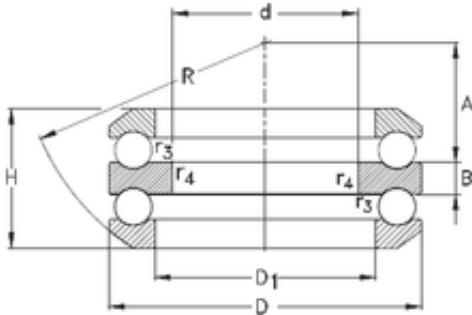

## 20 mm x 52 mm x 8 mm NKE 54305 thrust ball bearings

Bearing No. 54305

54305 Bearing 2D drawings and 3D CAD models

Size	20x52x37.6 mm
Bore Diameter	20 mm
Outer Diameter	52 mm
Width	37,6 mm
d	20 mm
D	52 mm
H	37,6 mm
r1 min.	1 mm
r2 min.	1 mm
r3 min.	0,3 mm
r4 min.	0,3 mm
A	18 mm
B	8 mm
D1	27 mm
R	45 mm
Weight	0,32 Kg
Basic dynamic load rating (C)	34,5 kN
Basic static load rating (C0)	55 kN