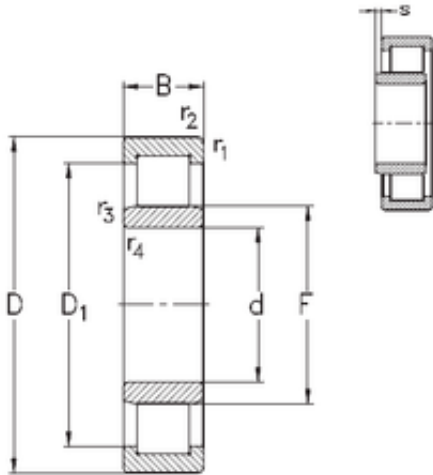

## 55 mm x 120 mm x 29 mm NKE NU311-E-MPA cylindrical roller bearings

Bearing No. NU311-E-MPA

Size	55x120x29 mm
Bore Diameter	55 mm
Outer Diameter	120 mm
Width	29 mm
d	55 mm
F	70,5 mm
D	120 mm
B	29 mm
C	29 mm
r1 min.	2 mm
r2 min.	2 mm
r3 min.	2 mm
r4 min.	2 mm
S	1,8 mm
Weight	1,6 Kg
Basic dynamic load rating (C)	153 kN
Basic static load rating (C0)	143 kN