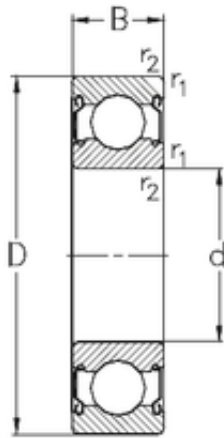

Shandong Chik Bearing Co., Ltd.

25 mm x 47 mm x 12 mm NKE 6005-2Z deep groove ball bearings

Bearing No. 6005-2Z

Size	25x47x12 mm
Bore Diameter	25 mm
Outer Diameter	47 mm
Width	12 mm
d	25 mm
D	47 mm
B	12 mm
C	12 mm
r1 min.	0,6 mm
r2 min.	0,6 mm
Weight	0,078 Kg
Basic dynamic load rating (C)	10,1 kN
Basic static load rating (C0)	5,9 kN

6005-2Z Bearing 2D drawings and 3D CAD models