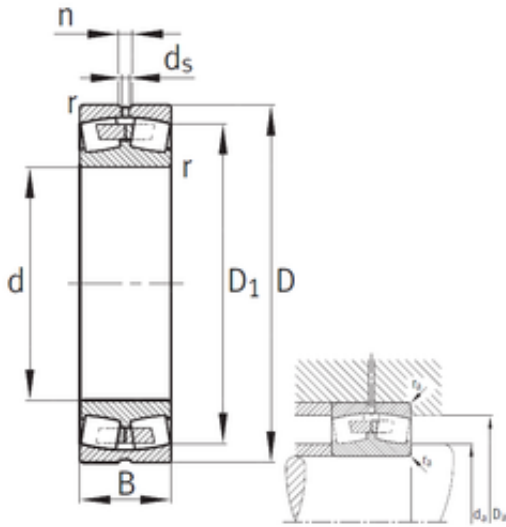

Shandong Chik Bearing Co., Ltd.

220 mm x 400 mm x 144 mm 220 mm x 400 mm
x 144 mm FAG 23244-MB spherical roller bearings

Bearing No. 23244-MB

23244-MB Bearing 2D drawings and 3D CAD models

Size	220x400x144 mm
Bore Diameter	220 mm
Outer Diameter	400 mm
Width	144 mm
d	220 mm
D	400 mm
B	144 mm
C	144 mm
n	17,7 mm
r min.	4 mm
D1	337,6 mm
da min.	237 mm
Da max.	383 mm
ra max.	3 mm
d5	9,5 r/min
Weight	81,1 Kg
Basic dynamic load rating (C)	2040 kN
Basic static load rating (C0)	3450 kN
Fatigue load limit (Pu)	181
Reference speed	850 r/min
Limiting speed	1 400 r/min
Calculation factor (e)	0,37
Calculation factor (Y0)	1,79
Calculation factor (Y1)	1,83